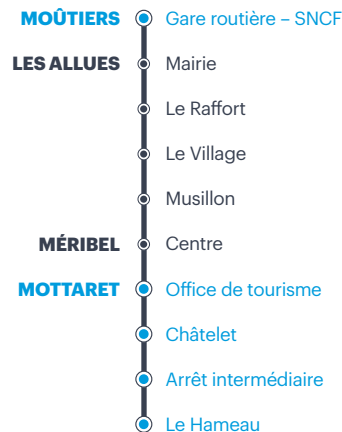

Les jours de circulation des services sont abrégés comme suit :

LUN : lundi
MAR : mardi
MER : mercredi
JEU : jeudi
VEN : vendredi
SAM : samedi
DIM : dimanche

Mobilité

La ligne est accessible aux personnes à mobilité réduite le samedi uniquement. Réservation obligatoire le jeudi avant 17h au 09 70 83 90 73

Attention

Tarifs	Guichet	En ligne*
Aller simple (AS) adulte	13,40€	13,40€
Aller simple moins de 26 ans et saisonniers	11,40€	10€
Aller-retour (AR) adulte	24€	22,70€
Aller-retour moins de 26 ans / saisonniers	22,70€	20€
Abonnement	67€	67€

*Frais de réservation : 1,00€ (+1,90 € en cas d'envoi postal)

① sauf jours fériés ② circule les jours fériés

Renseignements horaires
www.auvergnerhonealpes.fr/interurbain

Renseignements techniques et réservations

▶ N° Cristal 09 70 83 90 73

APPEL NON SURTAXE

L'HORAIRE D'ARRIVÉE EST DONNÉ À TITRE INDICATIF ET PEUT ÊTRE MODIFIÉ
LES JOURS DE FORT TRAFIC OU AVEC DE MAUVAISES CONDITIONS MÉTÉOROLOGIQUES.

auvergnerhonealpes.fr/interurbain