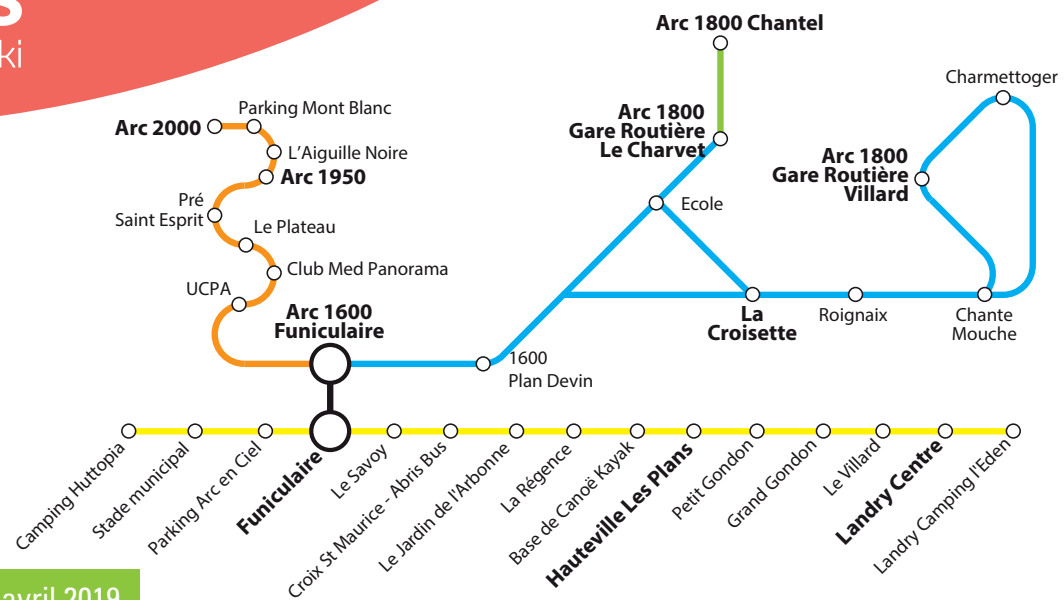

LES ARCS Paradiski

Du 15 décembre 2018 au 27 avril 2019

Arc 1800 - Charvet ↔ Chantel

Tous les samedis et les dimanches en vacances scolaires (France)

ARC 1800 GARE ROUTIÈRE LE CHARVET	ROSELEND	CHANTEL	ROSELEND	ARC 1800 GARE ROUTIÈRE LE CHARVET
Départ	Passage	Départ	Passage	Arrivée
8:00	8:05	8:10	8:15	8:20
8:30	8:35	8:40	8:45	8:50
9:00	9:05	9:10	9:15	9:20
9:30	9:35	9:40	9:45	9:50
10:00	10:05	10:10	10:15	10:20
11:05	11:10	11:15	11:20	11:25
11:30	11:35	11:40	11:45	11:50
12:00	12:05	12:10	12:15	12:20
12:30	12:35	12:40	12:45	12:50
13:00	13:05	13:10	13:15	13:20
13:30	13:35	13:40	13:45	13:50
14:00	14:05	14:10	14:15	14:20
14:30	14:35	14:40	14:45	14:50
15:00	15:05	15:10	15:15	15:20
16:05	16:10	16:15	16:20	16:25
16:30	16:35	16:40	16:45	16:50
17:00	17:05	17:10	17:15	17:20
17:30	17:35	17:40	17:45	17:50
18:00	18:05	18:10	18:15	18:20
18:30	18:35	18:40	18:45	18:50
19:00	19:05	19:10	19:15	19:20
19:30	19:35	19:40	19:45	19:50
20:00	20:05	20:10	20:15	20:20
PROLONGATION LES SAMEDIS UNIQUEMENT				
20:20	20:25	20:30	20:35	20:40
20:40	20:45	20:50	20:55	21:00
21:30	21:35	21:40	21:45	21:50

Arc 1800 - Charvet ↔ Chantel

Du lundi au vendredi et les dimanches hors vacances scolaires (France)

ARC 1800 GARE ROUTIÈRE LE CHARVET	ROSELEND	CHANTEL	ROSELEND	ARC 1800 GARE ROUTIÈRE LE CHARVET
Départ	Passage	Départ	Passage	Arrivée
8:30	8:35	8:40	8:45	8:50
9:00	9:05	9:10	9:15	9:20
9:30	9:35	9:40	9:45	9:50
10:00	10:05	10:10	10:15	10:20
11:05	11:10	11:15	11:20	11:25
11:30	11:35	11:40	11:45	11:50
12:00	12:05	12:10	12:15	12:20
15:00	15:05	15:10	15:15	15:20
16:05	16:10	16:15	16:20	16:25
16:30	16:35	16:40	16:45	16:50
17:00	17:05	17:10	17:15	17:20
17:30	17:35	17:40	17:45	17:50
18:00	18:05	18:10	18:15	18:20
18:30	18:35	18:40	18:45	18:50
19:00	19:05	19:10	19:15	19:20
19:30	19:35	19:40	19:45	19:50

Du 22 décembre 2018 au 10 mars 2019

Funiculaire ↔ Arc 1600 ↔ Arc 1800