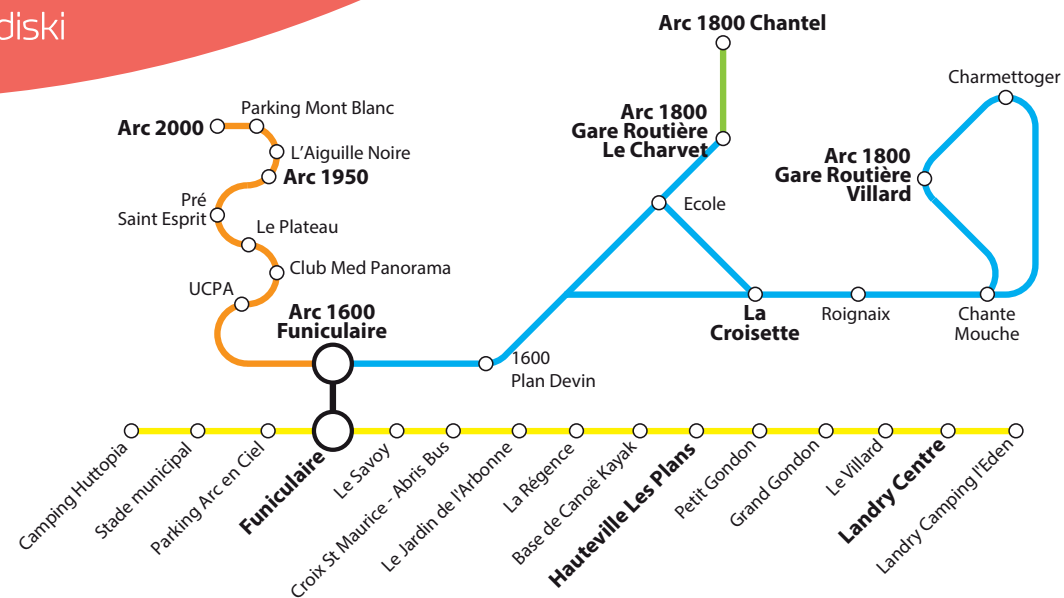

LES ARCS
Paradiski

Du 15 décembre 2018 au 27 avril 2019

Bourg St Maurice → Landry

| Camping Huttopia | Le Stade | Parking Arc en Ciel | FUNICULAIRE départ / Landry | Le Savoy | Croix St Maurice | Jardins de L'arbonne | La Regence | Base Kayak | Les Plans | Petit Gondon | Grand Gondon | Le Villard | Landry Centre | LANDRY EDEN départ |
|------------------|----------|---------------------|------------------------------------|----------|------------------|----------------------|------------|------------|-----------|--------------|--------------|------------|---------------|---------------------------|
| 8:10 | 8:12 | 8:14 | 8:15 | | | | | | | | | | | 8:35 |
| 9:00 | 9:02 | 9:04 | 9:05 | 9:07 | 9:09 | 9:10 | 9:11 | 9:12 | 9:13 | 9:15 | | | | 9:25 |
| 12:40 | 12:42 | 12:44 | 12:45 | 12:47 | 12:49 | 12:50 | 12:51 | 12:52 | 12:53 | 12:55 | 12:57 | 12:58 | 13:00 | 13:05 |
| 13:45 | 13:47 | 13:49 | 13:50 | 13:52 | 13:54 | 13:55 | 13:56 | 13:57 | 13:58 | 14:00 | 14:02 | 14:03 | 14:05 | 14:10 |
| 17:10 | 17:12 | 17:14 | 17:15 | 17:17 | 17:19 | 17:20 | 17:21 | 17:22 | 17:23 | 17:25 | 17:27 | 17:28 | 17:30 | 17:35 |

Du 15 décembre 2018 au 27 avril 2019

Arc 1600 ↔ Club Med Panorama

| TOUS LES SOIRS | | | | |
|----------------------|-------|----------------------------|-------|----------------------|
| ARC 1600 Funiculaire | UCPA | CLUB MED Les Arcs Panorama | UCPA | ARC 1600 Funiculaire |
| → | | | → | |
| 20:45 | 20:50 | 21:10 | 21:12 | 21:15 |
| 21:15 | 21:20 | 21:35 | 21:40 | 21:45 |
| 21:45 | 21:50 | 22:00 | 22:05 | 22:10 |
| 22:15 | 22:20 | 22:30 | 22:35 | 22:40 |
| 22:45 | 22:50 | 23:00 | 23:05 | 23:10 |