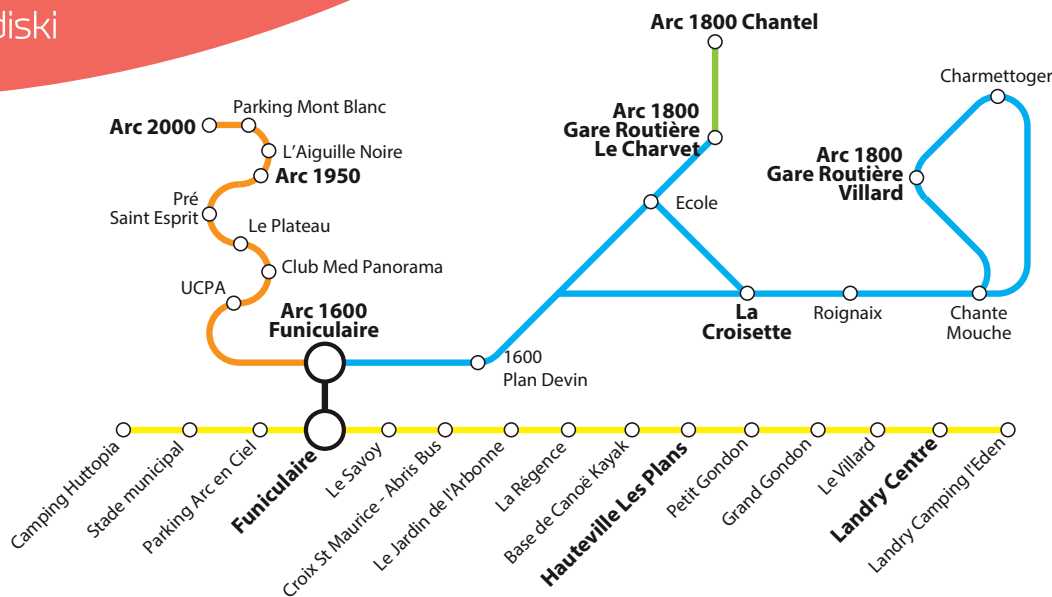

LES ARCS

Paradiski

NAVETTES GRATUITES
FREE SHUTTLES
DU 11 MARS AU 27 AVRIL 2019

HORAIRES TIMETABLE 2018 2019

LES ARCS
Paradiski

Du 15 décembre 2018 au 27 avril 2019

Bourg St Maurice → Landry

Camping Huttopia	Le Stade	Parking Arc en Ciel	FUNICULAIRE départ / Landry	Le Savoy	Croix St Maurice	Jardins de L'arbonne	La Regence	Base Kayak	Les Plans	Petit Gondon	Grand Gondon	Le Villard	Landry Centre	LANDRY EDEN départ
8:10	8:12	8:14	8:15						Direct					8:35
9:00	9:02	9:04	9:05	9:07	9:09	9:10	9:11	9:12	9:13	9:15	9:17	9:18	9:20	9:25
12:40	12:42	12:44	12:45	12:47	12:49	12:50	12:51	12:52	12:53	12:55	12:57	12:58	13:00	13:05
13:45	13:47	13:49	13:50	13:52	13:54	13:55	13:56	13:57	13:58	14:00	14:02	14:03	14:05	14:10
17:10	17:12	17:14	17:15	17:17	17:19	17:20	17:21	17:22	17:23	17:25	17:27	17:28	17:30	17:35

Landry → Bourg St Maurice

LANDRY EDEN départ	Landry Centre	Le Villard	Grand Gondon	Petit Gondon	Les Plans	Base Kayak	La Regence	Jardins de L'arbonne	Le Savoy	FUNICULAIRE arrivée	Parking Arc en Ciel	Le Stade	Camping Huttopia
8:35	8:37	8:38	8:40	8:41	8:42	8:43	8:45	8:47	8:50	8:55	8:56	8:58	9:00
9:25	9:27	9:28	9:30	9:31	9:32	9:33	9:35	9:37	9:40	9:45	9:46	9:48	9:50
13:05	13:07	13:08	13:10	13:11	13:12	13:13	13:15	13:17	13:20	13:25	13:26	13:28	13:30
14:10	14:12	14:13	14:15	14:16	14:17	14:18	14:20	14:22	14:25	14:30	14:31	14:33	14:35
17:35	17:37	17:38	17:40	17:41	17:42	17:43	17:45	17:47	17:50	17:55	17:56	17:58	18:00

Du 15 décembre 2018 au 27 avril 2019

Arc 1600 ↔ Club Med Panorama

TOUS LES SOIRS				
ARC 1600 Funiculaire	UCPA	CLUB MED Les Arcs Panorama	UCPA	ARC 1600 Funiculaire
Départ	→		→	Arrivée
20:45	20:50	21:10	21:12	21:15
21:15	21:20	21:35	21:40	21:45
21:45	21:50	22:00	22:05	22:10
22:15	22:20	22:30	22:35	22:40
22:45	22:50	23:00	23:05	23:10