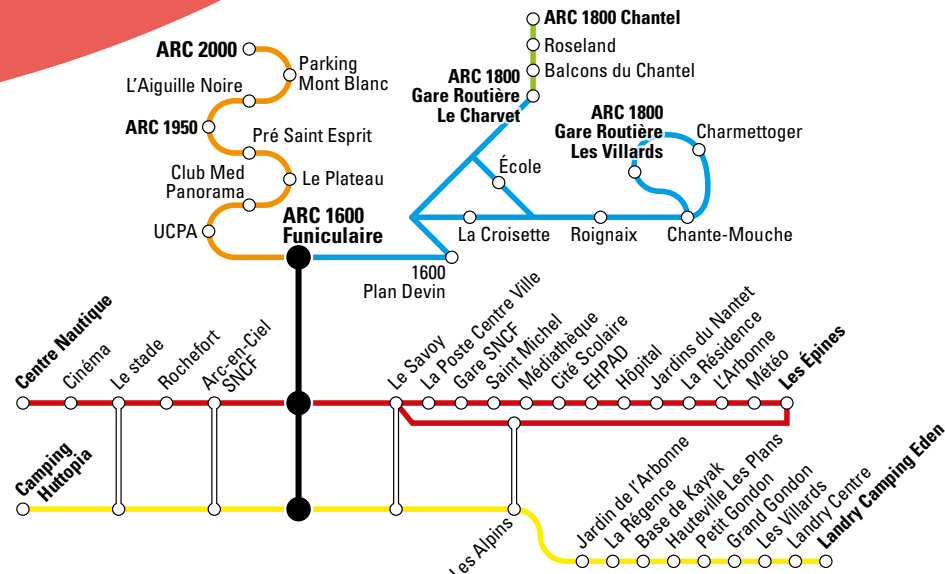

Du 14 décembre 2019 au 25 avril 2020

Bourg St Maurice → Landry

Camping Huttopia	Le Stade	Parking Arc en Ciel	FUNICULAIRE départ / Landry	Le Savoy	Les Alpines	La Régence	Base Kayak	Les Plans	Petit Gondron	Grand Gondron	Les Villards	Landry Centre	LANDRY EDEN départ
8:10	8:12	8:14	8:15	8:17	8:20	8:21	8:22	8:23	8:25	8:27	8:28	8:30	8:35
9:00	9:02	9:04	9:05	9:07	9:10	9:11	9:12	9:13	9:15	9:17	9:18	9:20	9:25
9:50	9:52	9:54	9:55	9:57	10:00								
12:30	12:32	12:34	12:35	12:37	12:40	12:41	12:42	12:43	12:45	12:47	12:48	12:50	12:55
			16:40	16:42	16:45	16:46	16:47	16:48	16:50	16:52	16:53	16:55	17:00
17:25	17:27	17:29	17:30	17:32	17:35	17:36	17:37	17:38	17:40	17:42	17:43	17:45	17:50

Landry → Bourg St Maurice

LANDRY EDEN départ	Landry Centre	Les Villards	Grand Gondron	Petit Gondron	Les Plans	Base Kayak	La Régence	Jardins de l'Arbonne	Les Alpines	Le Savoy	FUNICULAIRE arrivée	Parking Arc en Ciel	Le Stade	Camping Huttopia
08:35	8:37	8:38	8:40	8:41	8:43	8:45	8:47	8:49	8:50	8:52	8:55	8:56	8:58	9:00
09:25	9:27	9:28	9:30	9:31	9:33	9:35	9:37	9:39	9:40	9:42	9:45	9:46	9:48	9:50
									10:00	10:02	10:05	10:06	10:08	10:10
12:55	12:57	12:58	13:00	13:01	13:03	13:05	13:07	13:09	13:10	13:12	13:15	13:16	13:18	13:20
17:00	17:02	17:03	17:05	17:06	17:08	17:10	17:12	17:14	17:15	17:17	17:20	17:21	17:23	17:25
17:50	17:52	17:53	17:55	17:56	17:58	18:00	18:02	18:04	18:05	18:07	18:10	18:11	18:13	18:15

HORAIRES TIMETABLE 2019/2020</

- █ Navette Arc 2000
- █ Navette Arc 1800
- █ Navette Chantel
- █ Navette La Ronde*
- █ Navette Bourg Saint Maurice
- █ Funiculaire

* Se rapprocher de l'office du tourisme de Bourg Saint Maurice pour avoir la fiche horaire spécifique au circuit de La Ronde