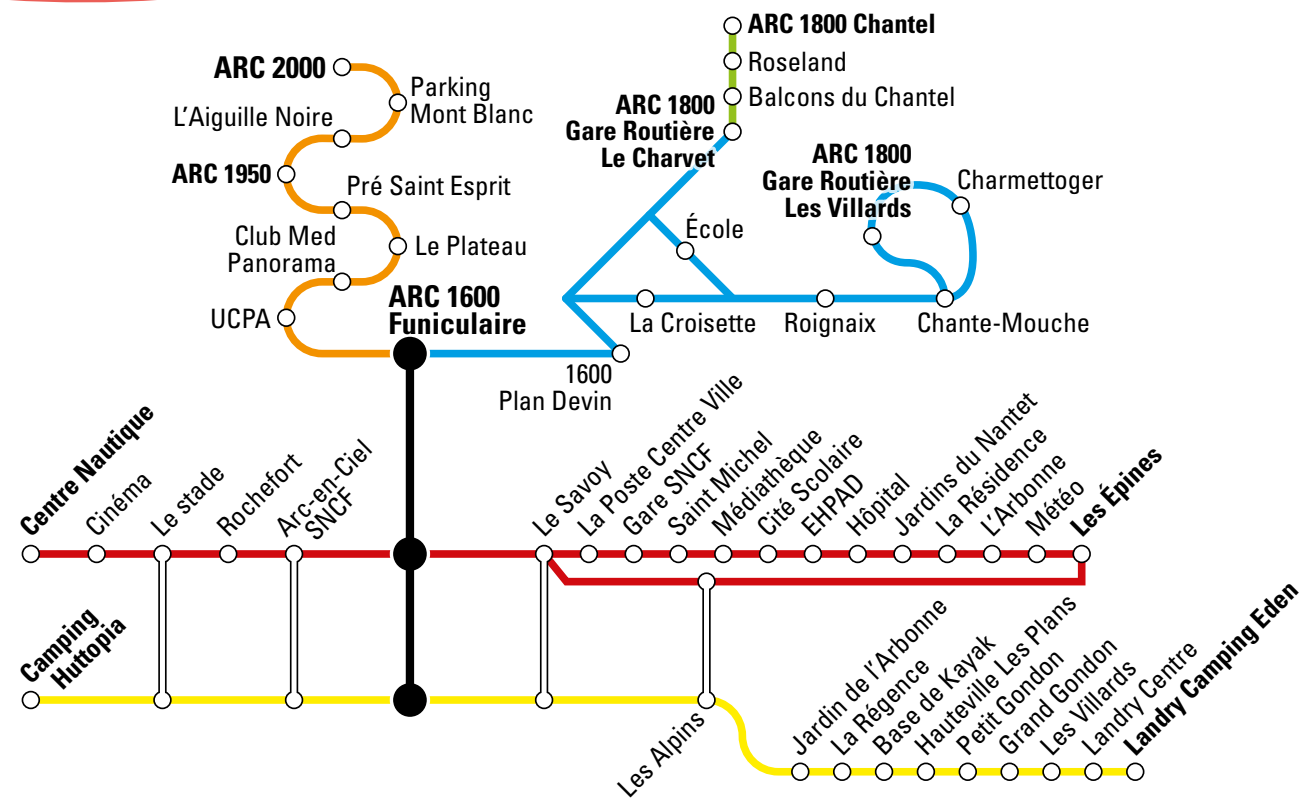

LES ARCS
Paradiski

NAVETTES GRATUITES
FREE SHUTTLES
DU 21 DÉCEMBRE 2019 AU 18 AVRIL 2020

Du 21 décembre 2019 au 18 avril 2020

Funiculaire ↔ Arc 1600 ↔ Arc 1950 ↔ Arc 2000