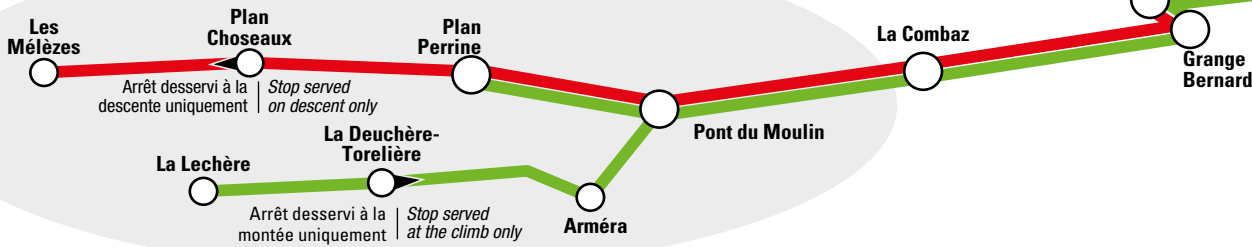

# VALMEINIER VILLAGES

## Valmeinier Villages « Lechère »

→ Maison de Valmeinier Centre Station 1800

Fonctionne tous les jours **sauf le samedi** / *Everyday except Saturday*

Valmeinier Villages La Lechère	La Deuchère-Torelière	Arméra	Plan Perrine	Pont du Moulin	La Combaz	Grange Bernard	Grand Panorama 1	Maison de Valmeinier / Centre Station 1800
08:20	08:23	08:27	08:31	08:35	08:39	08:41	08:43	08:46
09:15	09:17	09:21	09:25	09:28	09:32	09:34	09:36	09:45
10:15	10:17	10:21	10:25	10:28	10:32	10:34	10:36	10:45
11:15	11:17	11:21	11:25	11:28	11:32	11:34	11:36	11:45
12:15	12:17	12:21	12:25	12:28	12:32	12:34	12:36	12:45
13:15	13:17	13:21	13:25	13:28	13:32	13:34	13:36	13:45
14:15	14:17	14:21	14:25	14:28	14:32	14:34	14:36	14:45
15:15	15:17	15:21	15:25	15:28	15:32	15:34	15:36	15:45
16:15	16:17	16:21	16:25	16:28	16:32	16:34	16:36	16:45
17:15	17:17	17:21	17:25	17:28	17:32	17:34	17:36	17:45