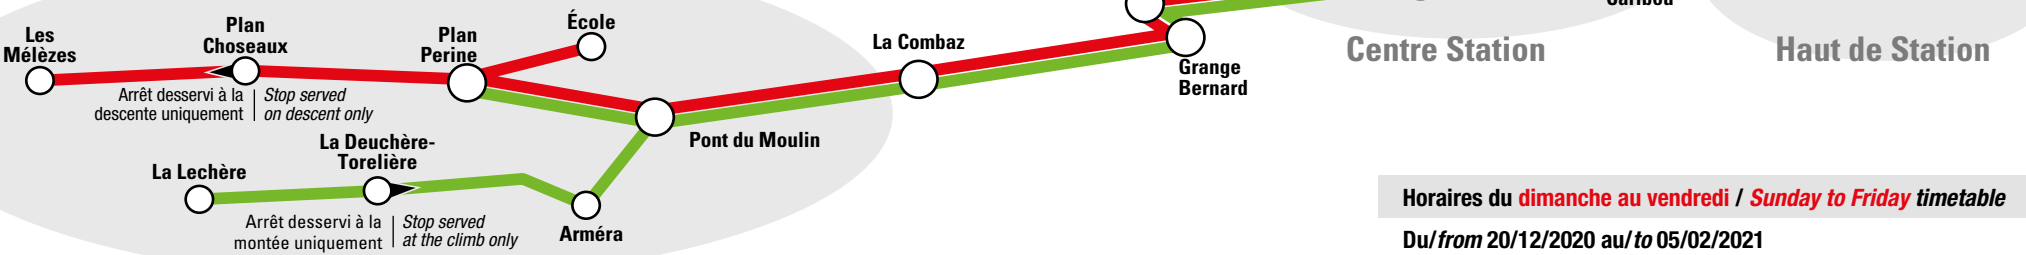

VALMEINIER VILLAGES

Valmeinier Villages « Lechère »

→ Maison de Valmeinier Centre Station 1800

Fonctionne tous les jours **sauf le samedi** / *Everyday except Saturday*

Valmeinier Villages / La Lechère	La Deuchère-Torelière	Arméra	Plan Perine	Pont du Moulin	La Combaz	Grange Bernard	Grand Panorama 1	Maison de Valmeinier / Centre Station 1800
08:20	08:23	08:27	08:31	08:35	08:39	08:41	08:43	08:46
09:15	09:17	09:21	09:25	09:28	09:32	09:34	09:36	09:45
10:15	10:17	10:21	10:25	10:28	10:32	10:34	10:36	10:45
11:15	11:17	11:21	11:25	11:28	11:32	11:34	11:36	11:45
12:15	12:17	12:21	12:25	12:28	12:32	12:34	12:36	12:45
13:15	13:17	13:21	13:25	13:28	13:32	13:34	13:36	13:45
14:15	14:17	14:21	14:25	14:28	14:32	14:34	14:36	14:45
15:15	15:17	15:21	15:25	15:28	15:32	15:34	15:36	15:45
16:15	16:17	16:21	16:25	16:28	16:32	16:34	16:36	16:45
17:15	17:17	17:21	17:25	17:28	17:32	17:34	17:36	17:45

Maison de Valmeinier Centre Station 1800

→ Valmeinier Villages « Lechère »

Fonctionne tous les jours **sauf le samedi** / *Everyday except Saturday*

Maison de Valmeinier / Centre Station 1800	Grand Panorama 1	Grange Bernard	La Combaz	Plan Perine	Pont du Moulin	Arméra	Valmeinier Villages / La Lechère
08:50	08:52	08:54	08:56	09:00	09:03	09:07	09:15
09:45	09:47	09:49	09:51	09:59	10:02	10:06	10:15
10:45	10:47	10:49	10:51	10:59	11:02	11:06	11:15
11:45	11:47	11:49	11:51	11:59	12:02	12:06	12:15
12:45	12:47	12:49	12:51	12:59	13:02	13:06	13:15
13:45	13:47	13:49	13:51	13:59	14:02	14:06	14:15
14:45	14:47	14:49	14:51	14:59	15:02	15:06	15:15
15:45	15:47	15:49	15:51	15:59	16:02	16:06	16:15
16:45	16:47	16:49	16:51	16:59	17:02	17:06	17:15
17:45	17:47	17:49	17:51	17:59	18:02	18:06	18:15