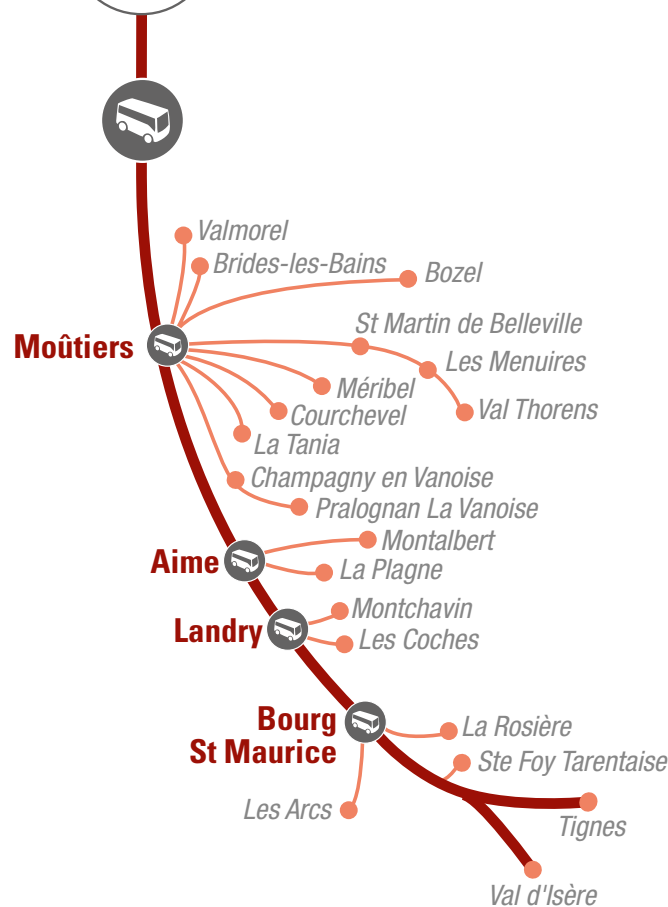

From Geneva airport to the Alpine ski resorts

De l'aéroport de Genève vers les stations de ski des Alpes

Airport shuttle

Navettes aéroport

2nd December 2016 to 19th April 2017
Du 2 décembre 2016 au 19 avril 2017

Geneva Airport

Aéroport de Genève