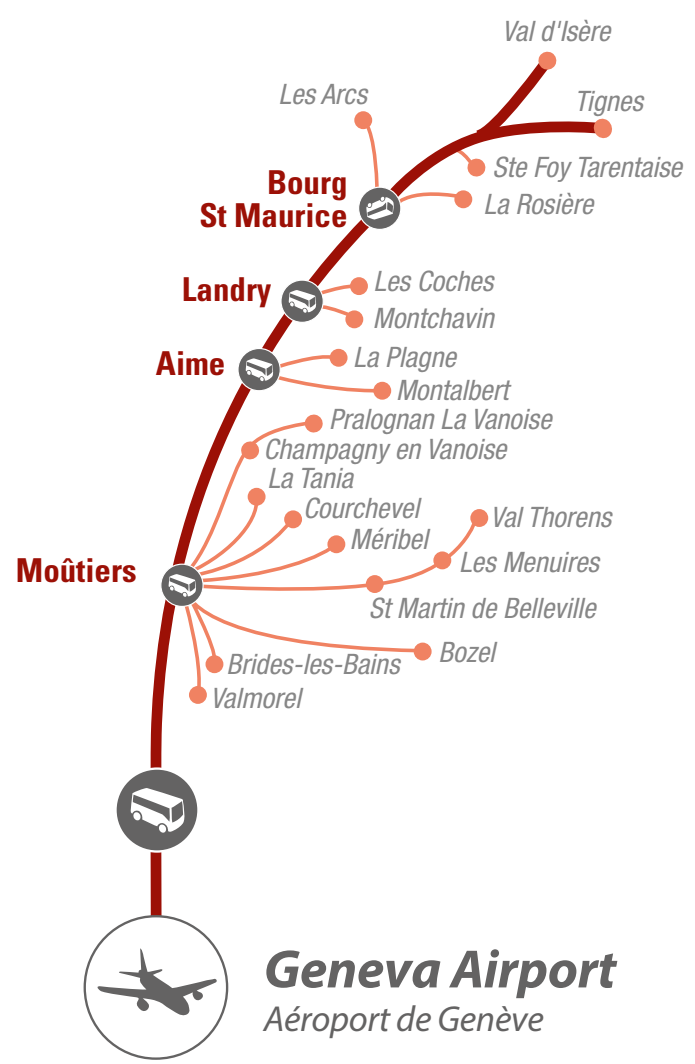

# From Geneva airport to the Alpine ski resorts

De l'aéroport de Genève vers les stations de ski des Alpes

GENEVA

ALPS

2016 • 2017

WINTER / HIVER

For the following resorts, Val Thorens, les Ménuires, Méribel, Courchevel, Valmorel et Pralognan change in Moûtiers / Pour les stations de Val Thorens, les Ménuires, Méribel, Courchevel, Valmorel et Pralognan correspondance à Moûtiers.

For the resorts of Les Arcs, Sainte Foy, Pesey et La Rosière, change in Bourg Saint Maurice / Pour les stations des Arcs, Sainte foy, Pesey et La Rosière, correspondance à Bourg Saint Maurice.

For La Plagne change in Aime / Pour les stations de La Plagne, correspondance à Aime.

# From the Alpine ski resorts to Geneva airport

Des stations de ski des Alpes vers l'aéroport de Genève

For the following resorts, Val Thorens, les Ménuires, Méribel, Courchevel, Valmorel et Pralognan change in Moûtiers / Pour les stations de Val Thorens, les Ménuires, Méribel, Courchevel, Valmorel et Pralognan correspondance à Moûtiers.