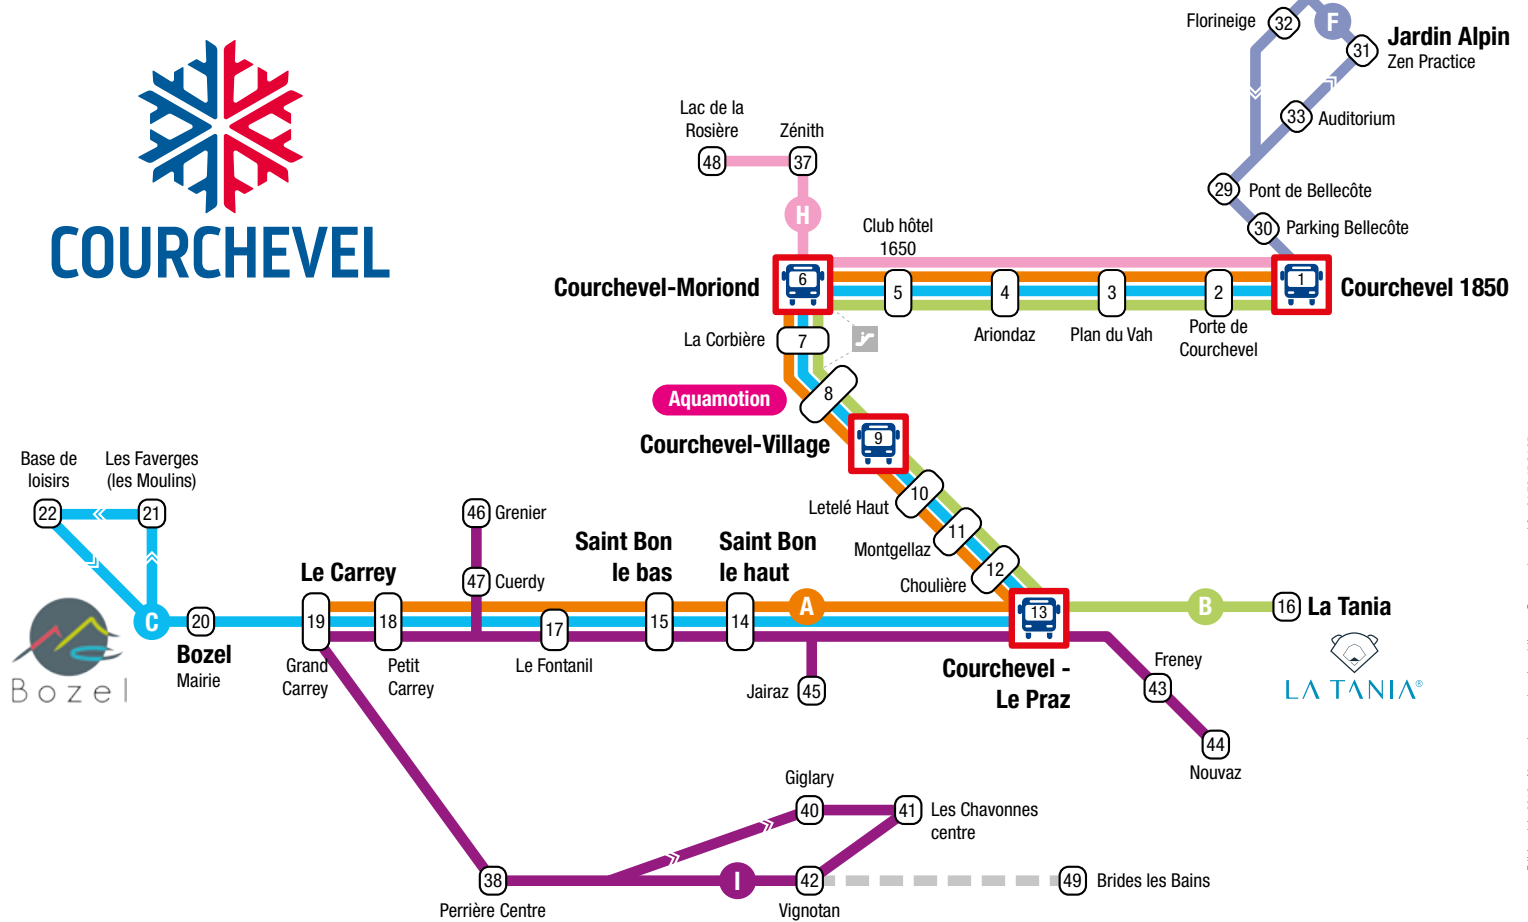

VALLÉE DE COURCHEVEL

FREE SHUTTLE
NAVETTE GRATUITE

DU 6 JUILLET AU 30 AOÛT 2019

HAUTE FRÉQUENCE - Tous les jours du 14 juillet au 23 août

Lignes **A** **B** **C** **I**

Vélos acceptés sauf électrique

XX:XX Petite navette 20 places

* desserte uniquement de Vignotan

HAUTE FRÉQUENCE - Tous les jours du 14 juillet au 23 août

Ligne **F**

COURCHEVEL 1850	JARDIN ALPIN	JARDIN ALPIN	COURCHEVEL 1850
8:50	9:00	9:00	9:10
11:10	11:20	11:20	11:30
12:20	12:30	12:30	12:40
12:55	13:05	13:05	13:15
14:10	14:20	14:20	14:30
15:50	16:00	16:00	16:10
17:00	17:10	17:10	17:20
17:40	17:50	17:50	18:00
19:15	19:25	19:25	19:35

Ligne **H**

COURCHEVEL 1850	COURCHEVEL MORIOND	ZENITH ROC MERLET	LAC DE LA ROSIERE	LAC DE LA ROSIERE	ZENITH ROC MERLET	COURCHEVEL MORIOND	COURCHEVEL 1850
9:10	9:18	9:23	9:33	9:35	9:45	9:50	
	9:50	9:55	10:05	10:05	10:15	10:20	
	10:20	10:25	10:35	10:35	10:45	10:50	10:58
11:30	11:38	11:43	11:53	11:55	12:05	12:10	12:18
	13:00	13:05	13:15	13:17	13:27	13:32	
14:30	14:38	14:43	14:53	14:55	15:05	15:10	
	15:10	15:15	15:25	15:25	15:35	15:40	15:48
16:10	16:18	16:23	16:33	16:35	16:45	16:50	16:58
17:20	17:28	17:33	17:43	17:45	17:55	18:00	18:08

Uniquement le dimanche du 7 juillet au 25 août

Ligne Brides Les Bains

BRIDES LES BAINS	LE CARRÉY	SAINT BON	LE PRAZ	COURCHEVEL VILLAGE	AQUAMOTION	COURCHEVEL MORIOND	COURCHEVEL 1850	COURCHEVEL 1850	COURCHEVEL MORIOND	AQUAMOTION	COURCHEVEL VILLAGE	LE PRAZ	SAINT BON	LE CARRÉY	BRIDES LES BAINS
9:15	9:20	9:25	9:32	9:40	9:42	9:47	9:55	10:15	10:23	10:28	10:30	10:38	10:45	10:50	10:55
11:00	11:05	11:10	11:17	11:25	11:27	11:32	11:40	12:05	12:13	12:18	12:20	12:28	12:35	12:40	12:45
14:00	14:05	14:10	14:17	14:25	14:27	14:32	14:40	15:05	15:13	15:18	15:20	15:28	15:35	15:40	15:45
15:45	15:50	15:55	16:02	16:10	16:12	16:17	16:25	17:55	18:03	18:08	18:10	18:18	18:25	18:30	18:35