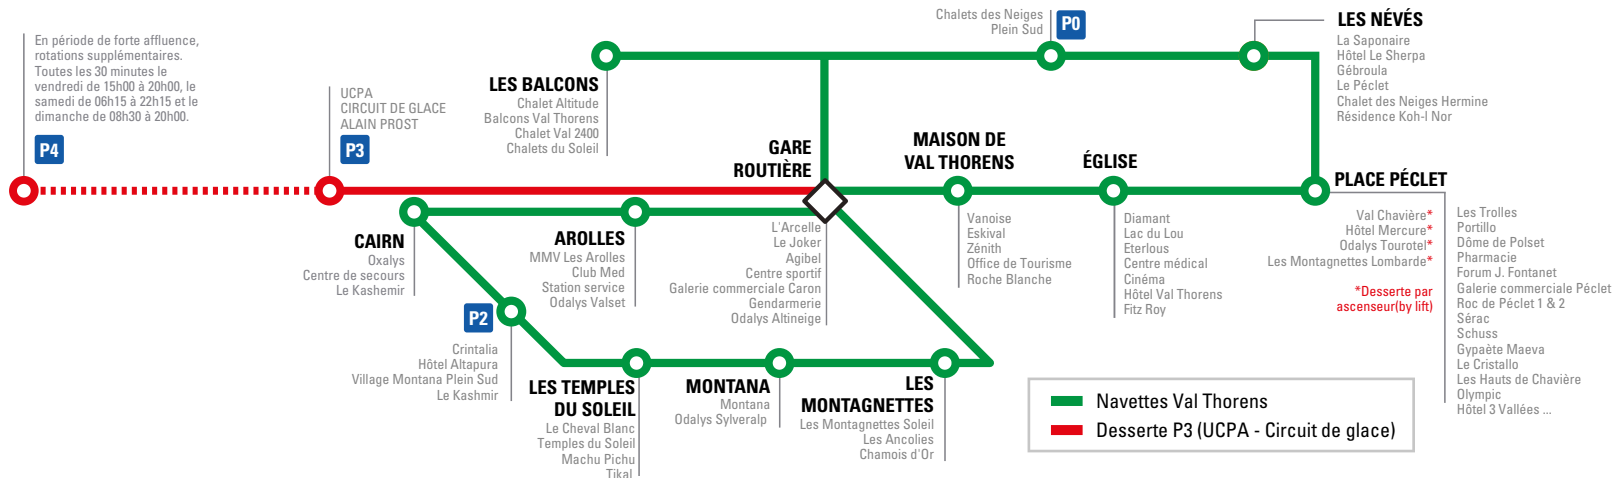

Val Thorens

Navettes Val Thorens

Gare routière	Maison de Val Thorens	Église	Place Péclet	Les Névés	Parking PO	Les Balcons	Gare routière	Les Montagnettes	Montana	Les Temples du Soleil	Parking P2	Cairn	Arolles	Gare routière
08:05	→	→	→	08:10	→	→	08:20	→	→	→	08:25	→	→	08:30
08:30	→	→	→	08:35	→	→	08:40	→	→	→	08:45	→	→	08:50
08:50	→	→	→	08:55	→	→	09:00	→	→	→	09:05	→	→	09:10
09:10	→	→	→	09:15	→	→	09:20	→	→	→	09:25	→	→	09:30
09:30	→	→	→	09:35	→	→	09:40	→	→	→	09:45	→	→	09:50
09:50	→	→	→	09:55	→	→	10:00	→	→	→	10:05	→	→	10:10
10:10	→	→	→	10:15	→	→	10:20	→	→	→	10:25	→	→	10:30
10:30	→	→	→	10:35	→	→	10:40	→	→	→	10:45	→	→	10:50
10:50	→	→	→	10:55	→	→	11:00	→	→	→	11:05	→	→	11:10
11:10	→	→	→	11:15	→	→	11:20	→	→	→	11:25	→	→	11:30
11:30	→	→	→	11:35	→	→	11:40	→	→	→	11:45	→	→	11:50
11:50	→	→	→	11:55	→	→	12:00	→	→	→	12:05	→	→	12:10
12:10	→	→	→	12:15	→	→	12:20	→	→	→	12:25	→	→	12:30
12:30	→	→	→	12:35	→	→	12:40	→	→	→	12:45	→	→	12:50
12:50	→	→	→	12:55	→	→	13:00	→	→	→	13:05	→	→	13:10
13:10	→	→	→	13:15	→	→	13:20	→	→	→	13:25	→	→	13:30
13:30	→	→	→	13:35	→	→	13:40	→	→	→	13:45	→	→	13:50
13:50	→	→	→	13:55	→	→	14:00	→	→	→	14:05	→	→	14:10
14:10	→	→	→	14:15	→	→	14:20	→	→	→	14:25	→	→	14:30
14:30	→	→	→	14:35	→	→	14:40	→	→	→	14:45	→	→	14:50
14:50	→	→	→	14:55	→	→	15:00	→	→	→	15:05	→	→	15:10
15:10	→	→	→	15:15	→	→	15:20	→	→	→	15:25	→	→	15:30
15:30	→	→	→	15:35	→	→	15:40	→	→	→	15:45	→	→	15:50
15:50	→	→	→	15:55	→	→	16:00	→	→	→	16:05	→	→	16:10
16:10	→	→	→	16:15	→	→	16:20	→	→	→	16:25	→	→	16:30
16:30	→	→	→	16:35	→	→	16:40	→	→	→	16:45	→	→	16:50
16:50	→	→	→	16:55	→	→	17:00	→	→	→	17:05	→	→	17:10
17:10	→	→	→	17:15	→	→	17:20	→	→	→	17:25	→	→	17:30
17:30	→	→	→	17:35	→	→	17:40	→	→	→	17:45	→	→	17:50
17:50	→	→	→	17:55	→	→	18:00	→	→	→	18:05	→	→	18:10
18:10	→	→	→	18:15	→	→	18:20	→	→	→	18:25	→	→	18:30
18:30	→	→	→	18:35	→	→	18:40	→	→	→	18:45	→	→	18:50
18:50	→	→	→	18:55	→	→	19:00	→	→	→	19:05	→	→	19:10
19:10	→	→	→	19:15	→	→	19:20	→	→	→	19:25	→	→	19:30
19:30	→	→	→	19:35	→	→	19:40	→	→	→	19:45	→	→	19:50
19:50	→	→	→	19:55	→	→	20:00							

Desserte Gare routière

> P3 (UCPA - CIRCUIT DE GLACE)

Du 8 décembre 2018 au 22 avril 2019

Du dimanche au vendredi

Le samedi

Gare routière	Parking P3 (UCPA - Circuit de glace)	Gare routière
8:30	8:40	8:50
9:30	9:40	9:50
11:00	11:10	11:20
12:00	12:10	12:20
13:00	13:10	13:20
14:00	14:10	14:20
14:30	14:40	14:50
16:00	16:10	16:20
17:00	17:10	17:20
18:00	18:10	18:20
19:00	19:10	19:20
19:30	19:40	20:00

Gare routière	Parking P3 (UCPA - Circuit de glace)	Gare routière
08:00	08:10	08:20
08:30	08:40	08:50
09:00	09:10	09:20
09:30	09:40	09:50
10:00	10:10	10:20
10:30	10:40	10:50
11:00	11:10	11:20
11:30	11:40	11:50
12:00	12:10	12:20
12:30	12:40	12:50
13:00	13:10	13:20
13:30	13:40	13:50
14:00	14:10	14:20
14:30	14:40	14:50
15:00	15:10	15:20
15:30	15:40	15:50
16:00	16:10	16:20
16:30	16:40	16:50
17:00	17:10	17:20
17:30	17:40	17:50
18:00	18:10	18:20
18:30	18:40	18:50
19:00	19:10	19:20
19:30	19:45	20:00

Quand le parking P3 est ouvert, des rotations supplémentaires sont effectuées. Toutes les 30 minutes le vendredi de 15h à 20h et le dimanche de 8h30 à 20h.

Desserte du P4 (si ouverture du parking).

Le samedi, quand le parking P3 est ouvert les services sont étendus de 6h15 à 22h15.

Desserte du P4 (si ouverture du parking).