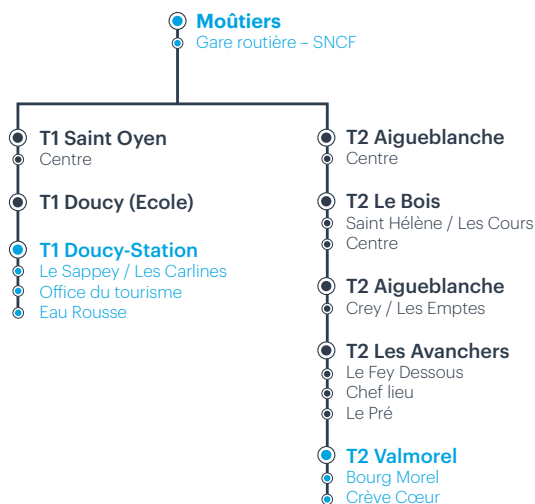

T1
T2

MOÛTIERS
DOUCY STATION
VALMOREL

La Région
vous transporte

Du 6 juillet 2019
au 31 août 2019

TARIFS

	Guichet	En ligne*
Aller simple (AS) adulte	13,40€	13,40€
Aller simple moins de 26 ans et saisonniers	11,40€	10,00€
Aller-retour (AR) adulte	24,00€	22,70€
Aller-retour moins de 26 ans / saisonniers	22,70€	20,00€
Abonnement	67,00€	67,00€